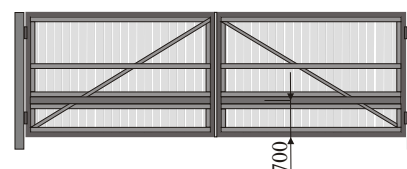

Распашные ворота промышленные "ПРОФ 1-ЭКО" / "ПРОФ 1" (с обшивкой с 1-ой стороны)

Высота проёма	Ширина проёма								
	3000	3250	3500	3750	4000	4250	4500	4750	5000
1800	579	608	637	670	699	729	759	792	821
1900	597	627	660	690	723	755	784	816	847
2000	617	649	679	712	743	777	809	840	872
2100	636	670	702	734	768	802	834	865	899
2200	654	689	723	758	792	826	858	891	926
2300	675	711	743	779	811	848	882	917	951
2400	696	729	765	802	836	872	907	942	977

Примечание: для заказа модели ПРОФ 1 необходимо к стоимости ворот ПРОФ 1-ЭКО из таблицы добавить 115 у. е. Ворота будут доукомплектованы одним центральным и двумя боковыми упорами, двумя ручками для открывания ворот вручную и задвижкой.