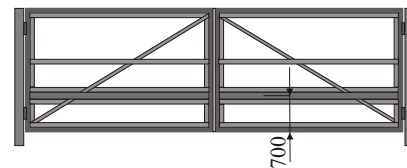

Распашные ворота промышленные "ПРОФ 0-ЭКО" / "ПРОФ 0" (без обшивки)

Высота проёма	Ширина проёма								
	3000	3250	3500	3750	4000	4250	4500	4750	5000
1800	426	442	456	475	491	507	523	539	556
1900	436	451	468	487	502	519	537	553	569
2000	446	463	480	497	513	531	546	566	582
2100	456	473	491	509	527	543	561	578	595
2200	467	485	502	521	537	555	571	591	607
2300	476	497	513	531	548	568	585	603	621
2400	488	507	526	543	562	579	597	616	634

Примечание: для заказа модели ПРОФ 0 необходимо к стоимости ворот ПРОФ 0-ЭКО из таблицы добавить 115 у. е. Ворота будут доукомплектованы одним центральным и двумя боковыми упорами, двумя ручками для открывания ворот вручную и задвижкой.