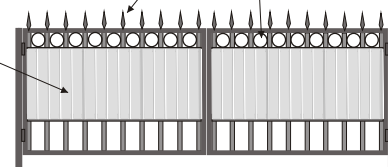

Ворота комбинированные MET-ПРОФ2

Пики Кольца

- Пики для модели MET.....+3%
- Кольца для модели MET (1ряд).....+3%
- Ворота комбинированные MET-ПРОФ2.....+10%