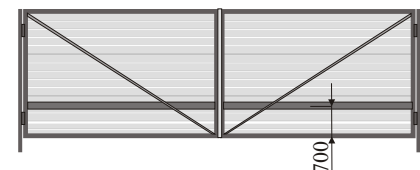

Высота проёма	Ширина проёма								
	3000	3250	3500	3750	4000	4250	4500	4750	5000
1800	1107	1163	1218	1274	1332	1388	1444	1499	1554
1900	1191	1251	1311	1369	1429	1487	1549	1608	1666
2000	1278	1341	1403	1468	1528	1591	1653	1717	1780
2100	1362	1428	1495	1561	1628	1696	1760	1826	1893
2200	1448	1518	1588	1656	1727	1795	1865	1936	2007
2300	1534	1605	1679	1753	1826	1899	1972	2046	2117
2400	1618	1696	1770	1848	1925	2002	2078	2155	2231

Примечание 1: для заказа модели АЛЬФА необходимо к стоимости ворот АЛЬФА-ЭКО из таблицы добавить 115 у. е. Ворота будут доукомплектованы одним центральным и двумя боковыми упорами, двумя ручками для открывания ворот вручную и задвижкой.

Примечание 2: для заказа модели АЛЬФА+ необходимо к стоимости ворот АЛЬФА-ЭКО из таблицы добавить 319 у. е. Ворота будут доукомплектованы одним центральным и двумя боковыми упорами, двумя ручками для открывания ворот вручную и задвижкой и алюминиевыми углами арт.66