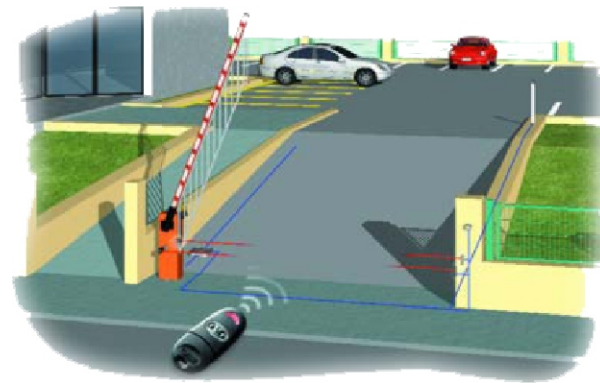

ШЛАГБАУМЫ

Шлагбаум предназначен для ограничения проезда на территориях предприятий, автостоянок, парковок и т.д. Преимущества автоматического шлагбаума: простота в обращении, надежная работа в любых климатических условиях.

Шлагбаум используется для перекрытия проезда от 2 до 8 метров шириной. Дополнительно на шлагбаум можно установить сигнальную лампу, фотоэлементы безопасности.

На стрелу шлагбаума можно поместить дюралайт со светодиодами, чтобы стрелу было видно в темное время суток.